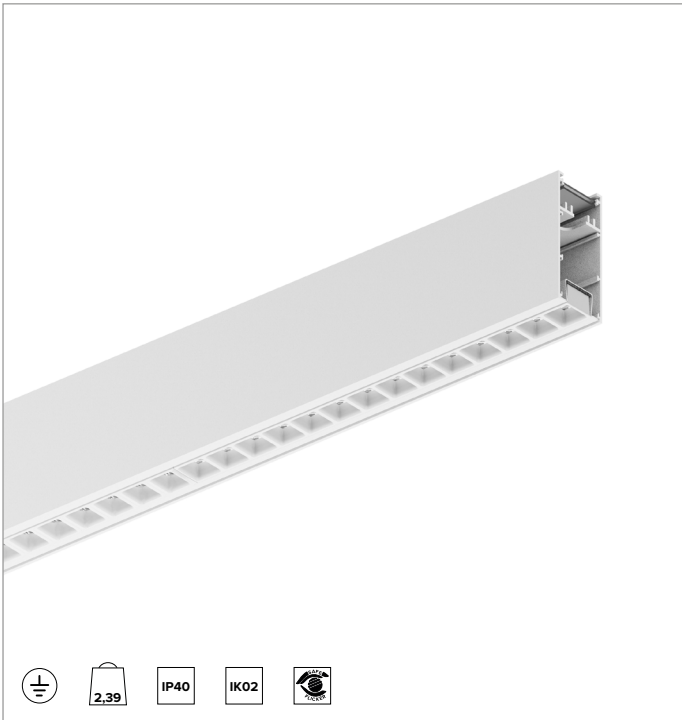

T003MZ930ELPW | LOGICO EASY System 37 - UGR19

Lineare LED-Leuchte für Deckenanbau- oder Pendelmontage

	3000K	H(m)	D1(m)	D2(m)	E _{max} (lx)		
	Ra90	66°	64°				
	Fixture Power	19W	1	1.29	1.26	1361	
	Source Flux	1901lm	2	2.58	2.52	340	
	Fixture Flux	1901lm	3	3.86	3.78	151	
	Efficacy	103lm/W	4	5.15	5.04	85	
G0347A	I _{max} =810cd/klm	I _{max}	1540cd	5	6.44	6.30	54

Abstrahlung: DIREKT

Optik: ZELLULÄRE

Optische Effizienz: 100%

Leuchten-Lichtstrom: 1901lm

Lichtausbeute: 103lm/W

Fotobiologische Sicherheit: Risikogruppe 0 (RG 0 = kein Risiko)

MECHANISCHE MERKMALE

Gehäuse aus lackiertem stranggepresstem Aluminium mit 37mm Breite. Obere Abdeckung aus weißem PVC.

Farbe und Oberfläche: Weiß

Abmessungen: L=1120mm

Gewicht: 2,39Kg

Version: LINEAR

Schutzart: IP40

Mechanische Belastbarkeit: IK02

ELEKTRISCHE MERKMALE

Integrierter elektronischer ON-OFF Treiber. "Easy Connection"-System für eine schnelle Verbindung zwischen den Modulen des Systems dank der vorkonfektionierten Stecker-/Buchsen-Verbindungselemente. Komplett mit 1,5 mm² Durchgangsverdrahtung, die eine maximale Länge von 18 Metern ermöglicht. Leuchten gemäß EN 60598-2-22 für die Stromversorgung über ein zentrales Notstromsystem CPSS (Central Power Supply System); Bereiche mit hohem Risiko ausgeschlossen. Die voreingestellte Leistungsaufnahme und der voreingestellte Lichtstrom betragen 100% an AC und 100% an DC.