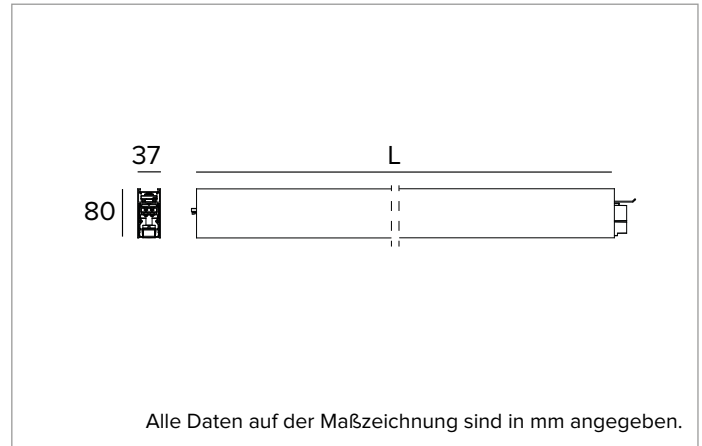

T003MZ930ELPW | LOGICO EASY System 37 - UGR19

Lineare LED-Leuchte für Deckenanbau- oder Pendelmontage

	3000K	H(m)	D1(m)	D2(m)	E _{max} (lx)		
	Ra90	66°	64°				
	Fixture Power	19W	1	1.29	1.26	1361	
	Source Flux	1901lm	2	2.58	2.52	340	
	Fixture Flux	1901lm	3	3.86	3.78	151	
	Efficacy	103lm/W	4	5.15	5.04	85	
G0347A	I _{max} =810cd/klm	I _{max}	1540cd	5	6.44	6.30	54

Abstrahlung: DIREKT

Optik: ZELLULÄRE

Optische Effizienz: 100%

Leuchten-Lichtstrom: 1901lm

Lichtausbeute: 103lm/W

Fotobiologische Sicherheit: Risikogruppe 0 (RG 0 = kein Risiko)

MECHANISCHE MERKMALE

Gehäuse aus lackiertem stranggepresstem Aluminium mit 37mm Breite. Obere Abdeckung aus weißem PVC.

Farbe und Oberfläche: Weiß

Abmessungen: L=1120mm

Gewicht: 2,39Kg

Version: LINEAR

Schutzart: IP40

Mechanische Belastbarkeit: IK02

ELEKTRISCHE MERKMALE

Integrierter elektronischer ON-OFF Treiber. "Easy Connection"-System für eine schnelle Verbindung zwischen den Modulen des Systems dank der vorkonfektionierten Stecker-/Buchsen-Verbindungselemente. Komplett mit 1,5 mm² Durchgangsverdrahtung, die eine maximale Länge von 18 Metern ermöglicht. Leuchten gemäß EN 60598-2-22 für die Stromversorgung über ein zentrales Notstromsystem CPSS (Central Power Supply System); Bereiche mit hohem Risiko ausgeschlossen. Die voreingestellte Leistungsaufnahme und der voreingestellte Lichtstrom betragen 100% an AC und 100% an DC.